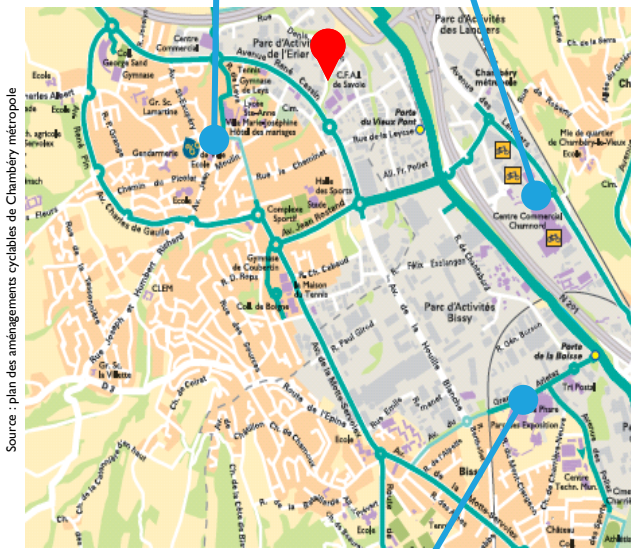

VÉLO

MARCHE

AGENCE DES VOYAGEURS
mobilconseils.fr
— Chambéry métropole —

De la Mairie de La Motte-Servolex : 3 minutes

Du Centre commercial Chamnord : 9 minutes

Du Phare : 8 minutes

Stationnement

Un abri à vélo est à votre disposition proche de l'entrée de l'établissement.

Retrouvez **tous les services vélos** : location, consignes, vélo école, marquage de vélos, plan des aménagements cyclables... sur

velostation-chambery.fr