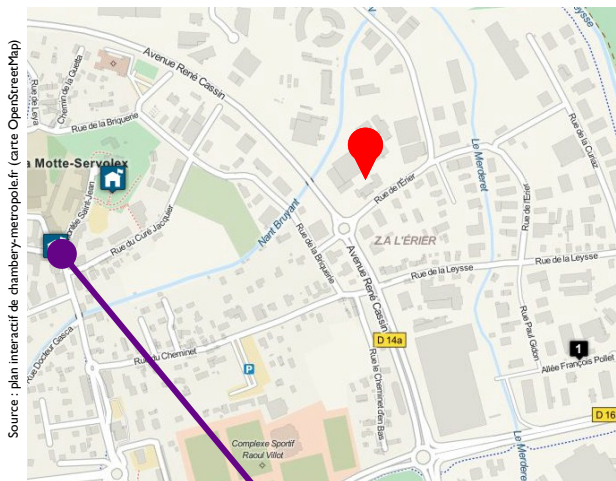

De la Mairie de La Motte-Servolex : 11 minutes

chambery-metropole.fr

A vous de jouer en choisant votre **mobilité** !!

Marcher, pédaler, **bouger**, c'est agir pour votre santé.